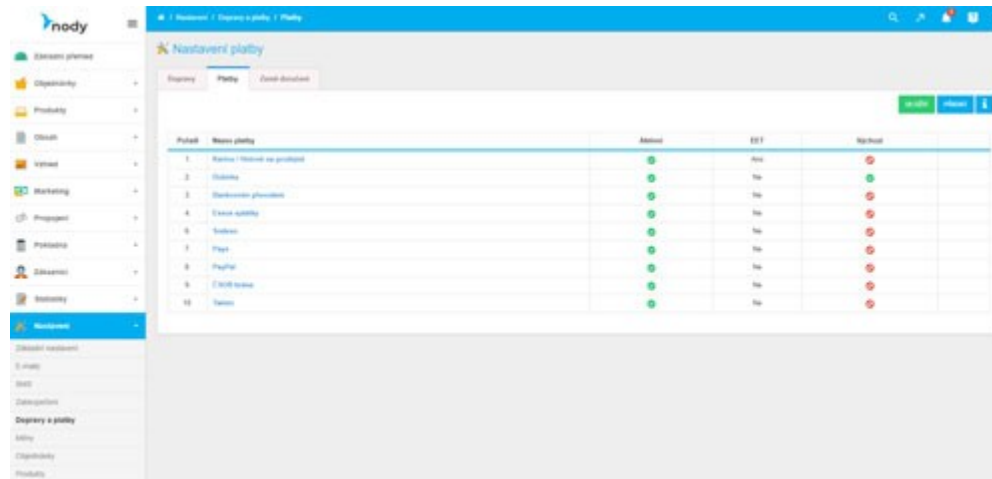

+ 420 777 173 315

vytvořte si kvalitní e-shop bez **dalších zbytečných poplatků**

info@nody.cz

www.nody.cz

Platby

Ve Vašem e-shopu je možné nastavit různé platební metody např. platba hotově, dobírkou nebo oblíbené platební brány Paypal, Pays, GoPay, atd.