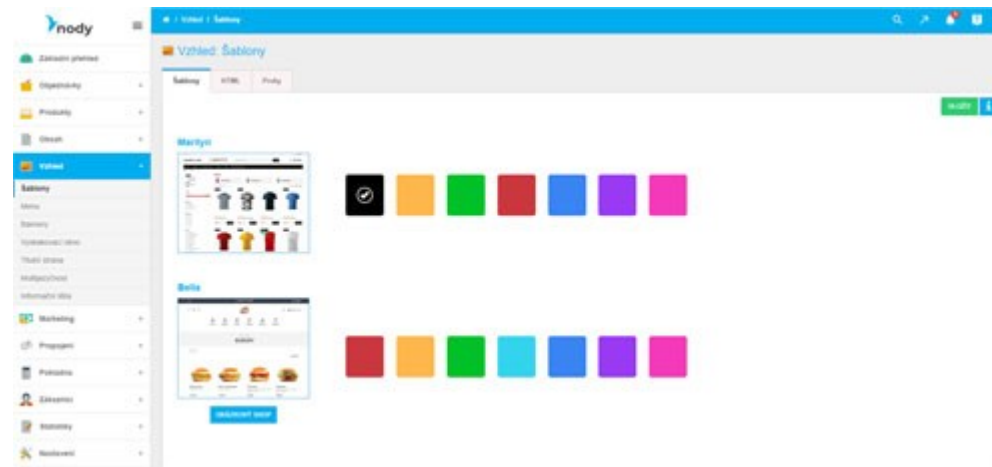

+ 420 777 173 315

Vytvořte si kvalitní e-shop bez **dalších zbytečných poplatků**

info@nody.cz

www.nody.cz

Vzhled e-shopu

Máme pro Vás připravené zajímavé šablony. Pokud se však chcete odlišit od konkurence, po domluvě je možné navrhnout si vlastní šablonu. Ať už se rozhodnete pro šablonu od nás nebo si navrhnete vlastní, v administraci je možné jednoduchým přetahováním prvků modifikovat finální rozložení stránky.