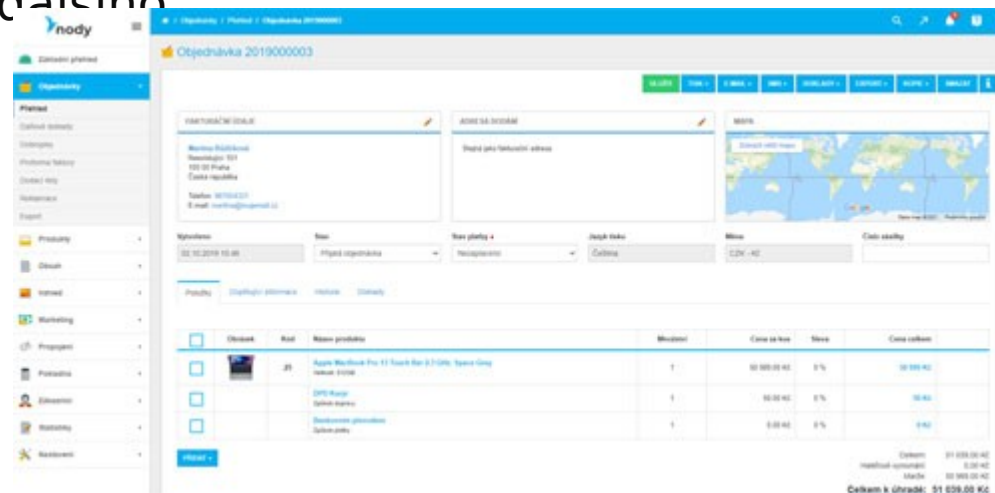

Správa objednávek, daňových dokladů, dobropisů, proforma faktur, dodacích listů i reklamací

Všechny objednávky máte v administraci na jednom místě. V detailu objednávky jsou dostupné všechny potřebné informace o objednaném zboží a zákazníkovi. Jediným kliknutím lze například vytvořit daňový doklad, měnit stav akce, posílat upozorňující e-mail, SMS a mnoho dalšího.