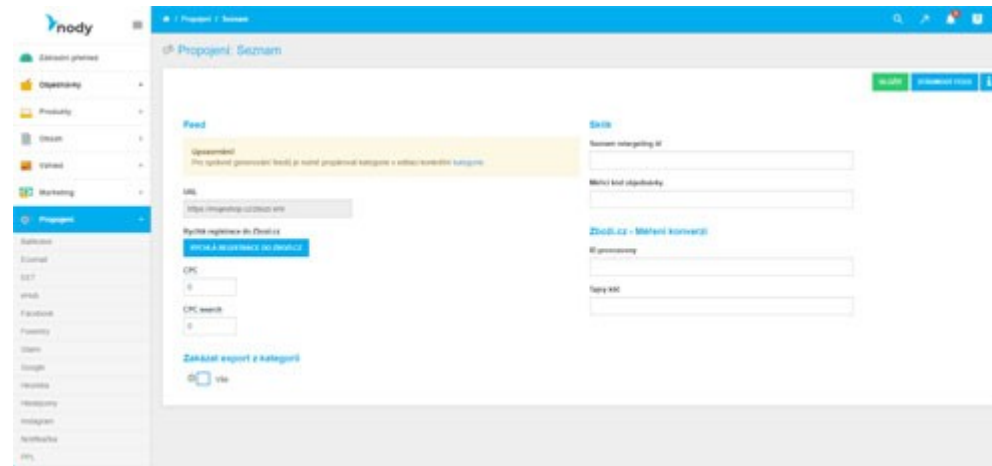

+ 420 777 173 315

vytvořte si kvalitní e-shop bez **dalších zbytečných poplatků**

info@nody.cz

www.nody.cz

Propojení

Váš e-shop je možné propojit s oblíbenými službami jako třeba Facebook, Glami, Google, Heureka, Instagram, Zboží.