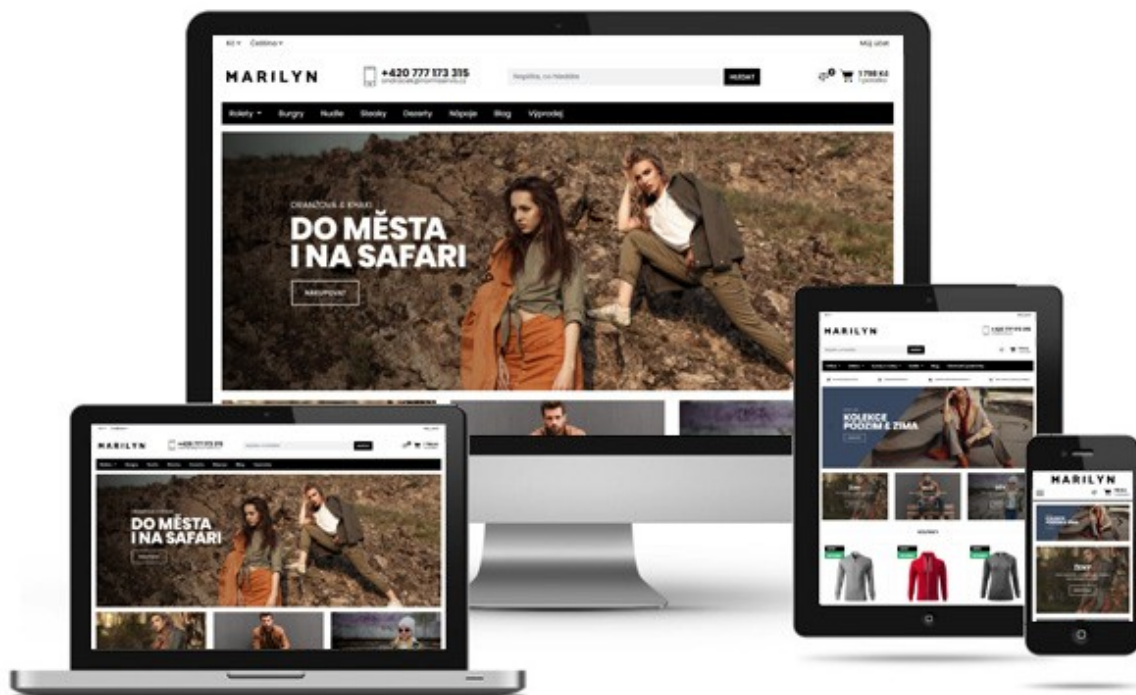

+ 420 777 173 315

vytvořte si kvalitní e-shop bez **dalších zbytečných poplatků**

info@nody.cz

www.nody.cz

Šablona Marilyn - pro universální použití

Šablona Bella - primárně navržena pro nabídku občerstvení