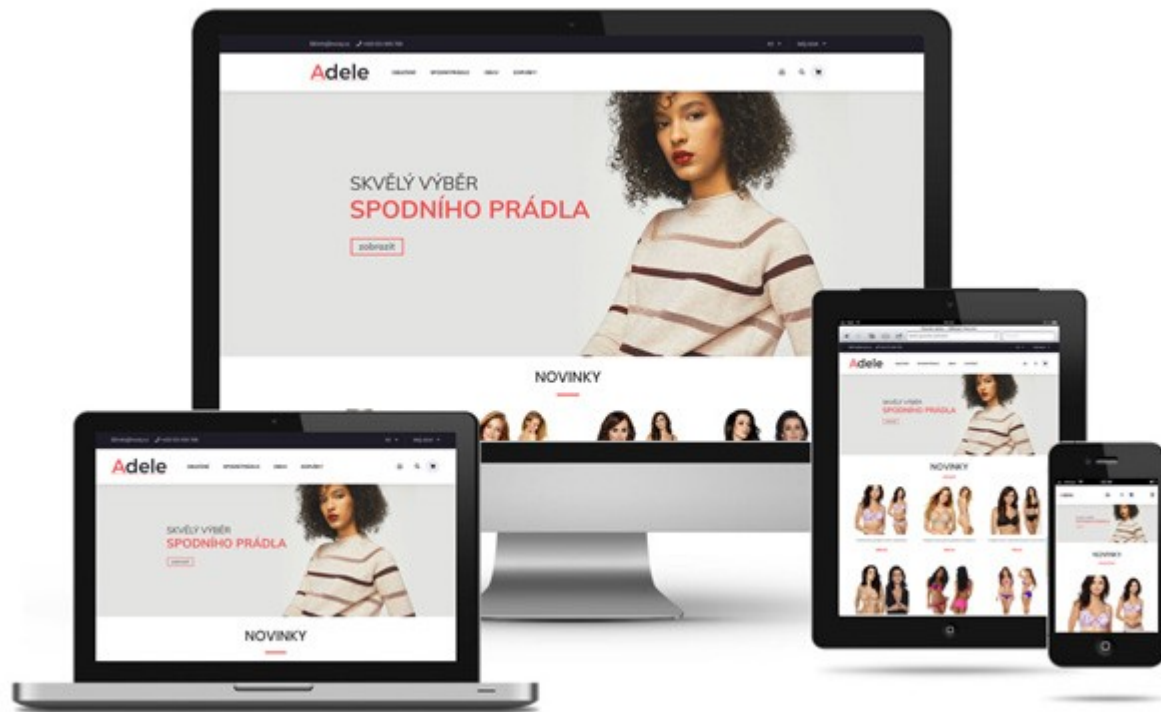

+ 420 777 173 315

vytvořte si kvalitní e-shop bez **dalších zbytečných poplatků**

info@nody.cz

www.nody.cz

Adele - primárně navržena pro fashion

**Chcete vlastní vzhled?
Žádný problém**