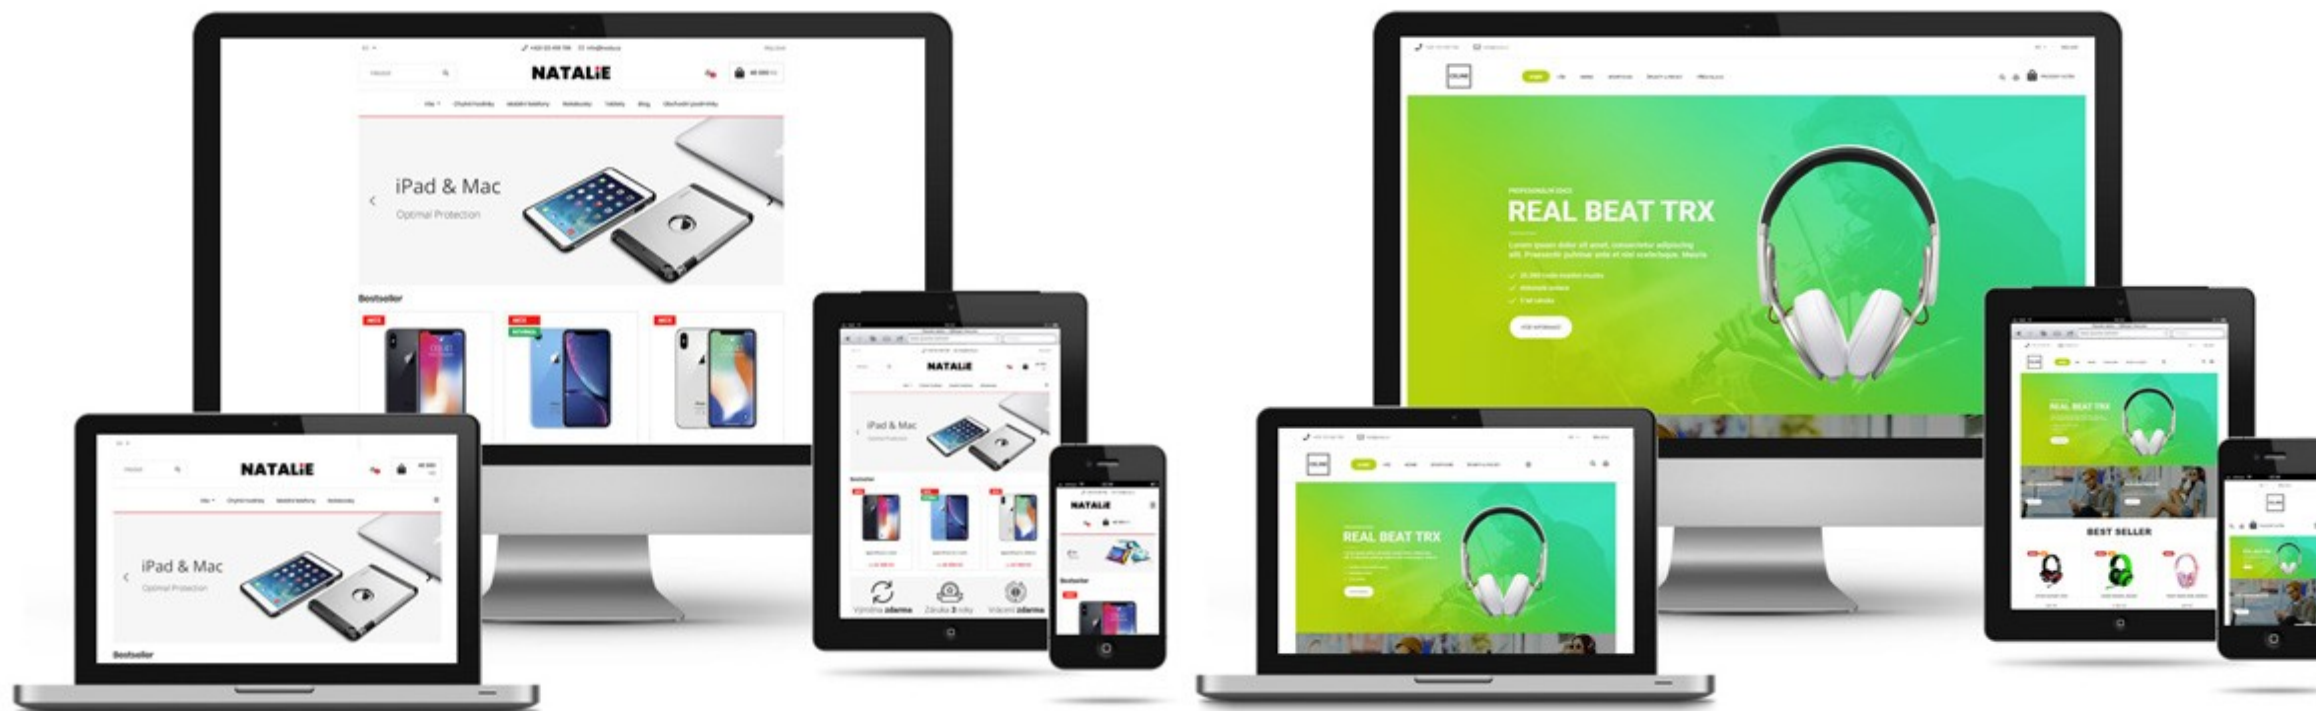

+ 420 777 173 315

vytvořte si kvalitní e-shop bez **dalších zbytečných poplatků**

info@nody.cz

www.nody.cz

Natalie - pro univerzální použití

Celine - pro univerzální použití