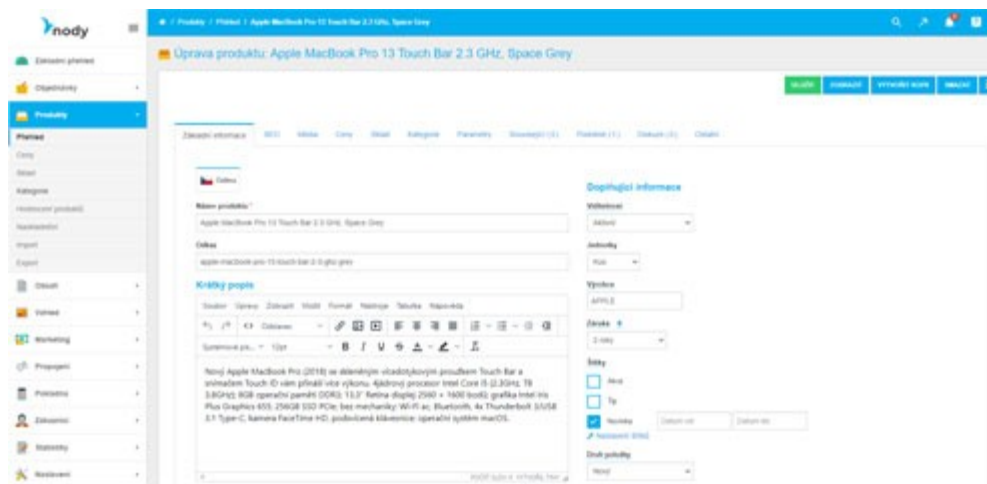

+ 420 777 173 315

Vytvořte si kvalitní e-shop bez **dalších zbytečných poplatků**

info@nody.cz

www.nody.cz

Správa produktů

Správa Vašich produktů je velmi jednoduchá. Na jednom místě lze editovat základní informace o produktu, skladovou dostupnost, fotografie, varianty, atd. Samozřejmostí je produktový export a import.