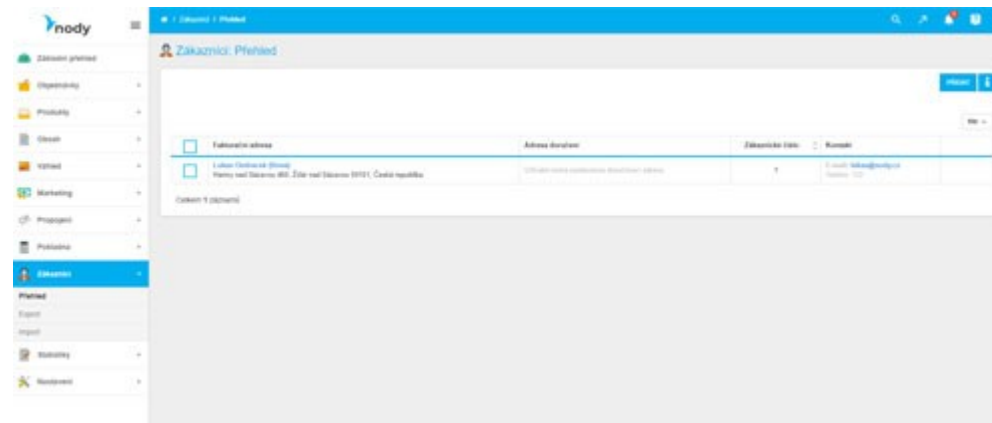

Zákazníci

Velkou výhodou je evidence Vašich zákazníků. V přehledu zákazníků je možné nejen editovat osobní údaje zákazníka, ale ihned si zobrazit, které objednávky provedl nebo jaké doklady jsou na něj vedeny.