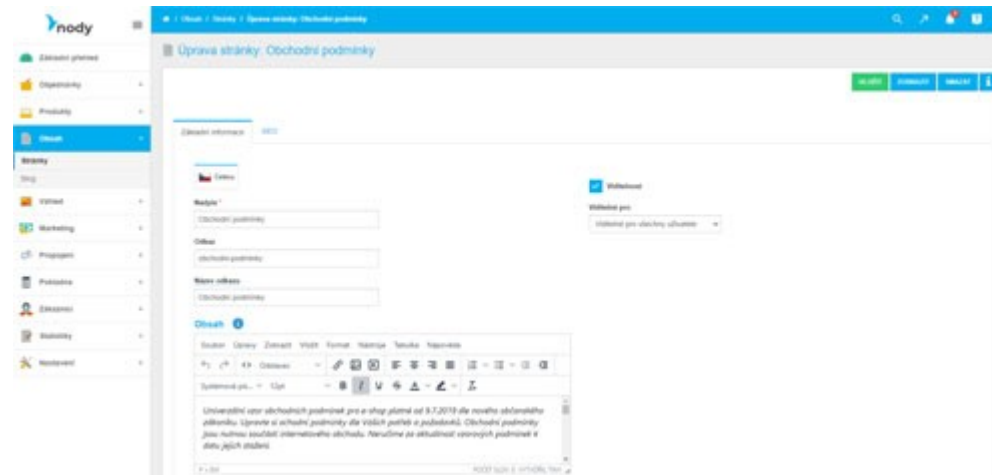

Správa obsahu

E-shop není pouze o produktech a objednávkách. Je nutné vytvářet i pomocné stránky jako například obchodní podmínky, atd. Pomocí přehledného WYSIWYG editoru zvládnete editaci těchto stránek nebo třeba blogu bez nutnosti znalosti kódování.