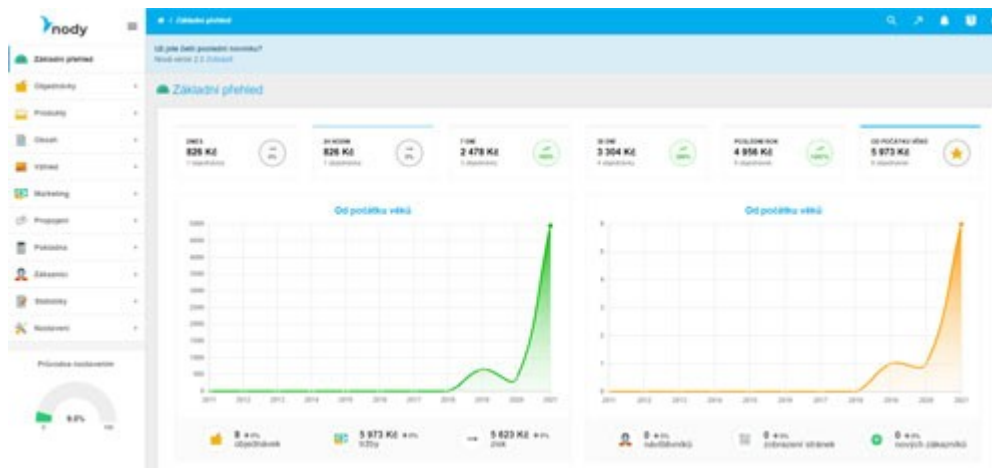

Přehled objednávek

Hned na úvodní stránce Vaší administrace máte kompletní přehled o Vašich objednávkách včetně grafů znázorňujících prodej za určité období.