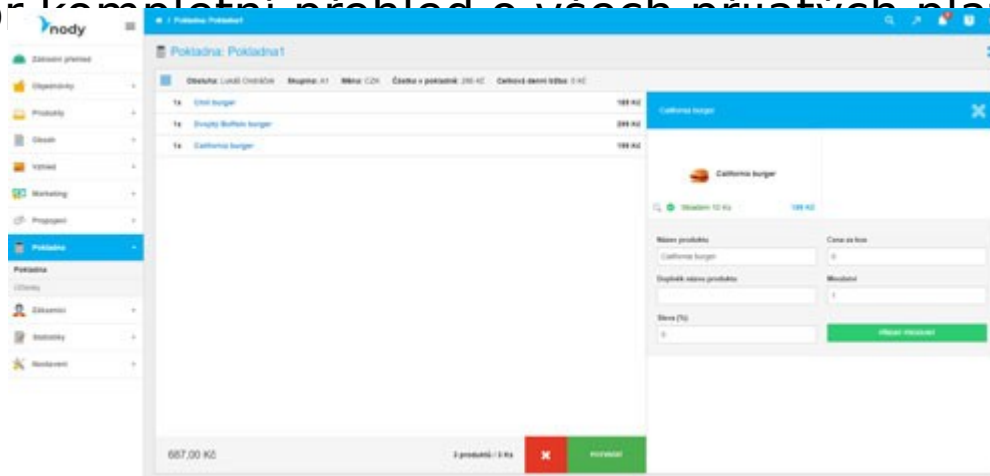

+ 420 777 173 315

Vytvořte si kvalitní e-shop bez **dalších zbytečných poplatků**

info@nody.cz

www.nody.cz

Pokladna

Máte kamenný obchod a potřebujete také kvalitní pokladní systém? V administraci Vašeho e-shopu máte k dispozici Pokladnu, díky které můžete prodávat produkty okamžitě. Prodané produkty se ihned odečtou z Vašeho skladu. Ve větších provozovnách je navíc možné pokladny slučovat a sjednotit tak stav pokladny. Díky tomu má administrátor kompletní přehled o všech přijatých platbách v konkrétních pokladnách.