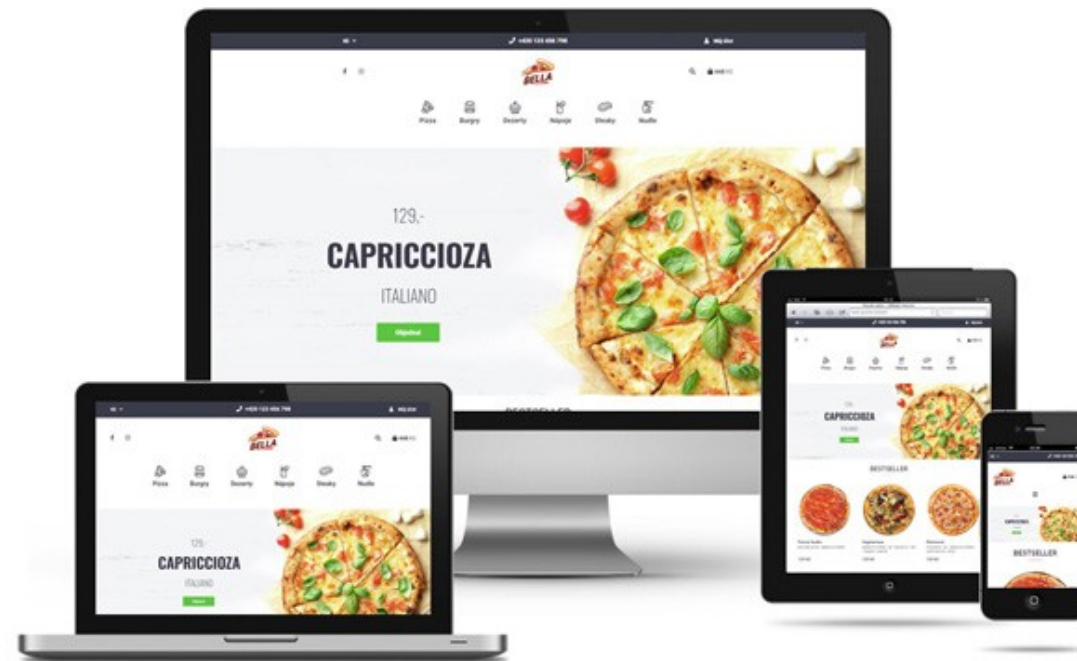

+ 420 777 173 315

vytvořte si kvalitní e-shop bez **dalších zbytečných poplatků**

info@nody.cz

www.nody.cz

Šablona Marilyn - pro universální použití

Šablona Bella - primárně navržena pro nabídku občerstvení